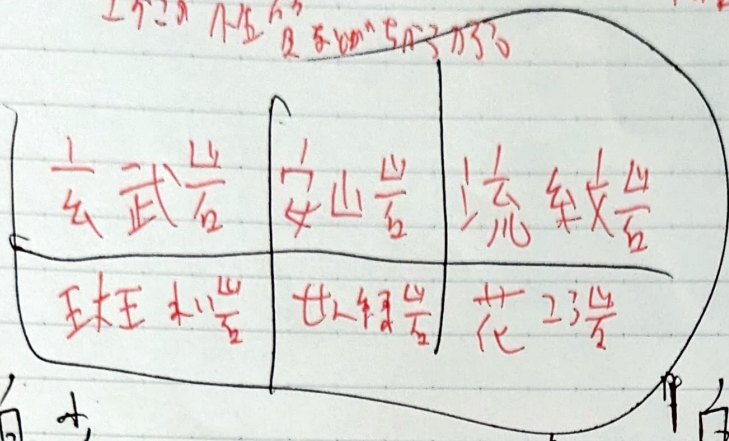

親指のほかに2本

銀の物でよく見られる

2本の爪の長さはほぼ等しい

ナリ... 堤 女はかいた線い

ナリ... 浅い

ナリ... 細い

山 山

山 山

白  
般

白  
般

火山... 年代... (銀)

2本 → 山の一部

火山 → 海溝... 平行

山... 山

山 ⇒ 山... 山

山... 山... 山