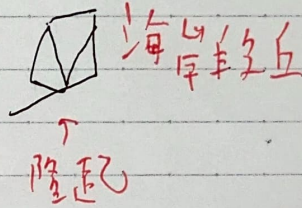

親指のほかに2本

銀の物でよく見られる

2本の爪の長さはほぼ等しい

ナリ... 堤 女はかいた線い

ナリ... 浅い

ナリ... 細い

山 山

山 山

白  
般

白  
般

火山... 年代... (銀)

2本 → 山の一部

火山 → 海溝... 平行

山... 山

山 ⇒ 山... 山

山... 山... 山